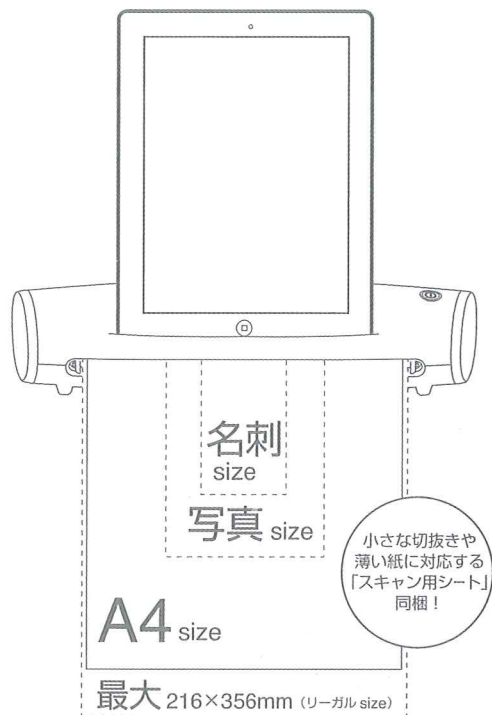

すべての iPad ユーザーのために

iPad/iPad2にダイレクト接続！簡単操作で書類や写真をiPadにデータ転送！

- 取り込みと同時にプレビュー画面をライブ表示
- スキャナ本体の電源オフ時は充電用クレードルに
- iPad用アプリ(無料)のインストールで簡単操作

The "Made for iPad" logo means that an electronic accessory has been designed to connect specifically to iPad and has been certified by the developer to meet Apple performance standards. Apple is not responsible for the operation of this device or its compliance with safety and regulatory standards. Please note that the use of this accessory with iPad may affect wireless performance.

ドッキングスキャナ「iスキャミル」DSS10
Docking scanner

iScamil

ドッキングスキャナ「iスキャミル」DSS10 Docking scanner

iScamil

メーカー希望小売価格 税込価格 ¥15,540 (本体価格 ¥14,800)
JANコード 4971660768950

iPad/iPad2 対応の“スキャナ”が新登場！ アナログ書類や写真のデジタル整理に。

Scanner

スキャナとして

A4サイズの書類をまるごとスキャン！
お手元のアナログの書類や写真を
すっきりデジタルデータ化します。
※最大読み込み寸法：216mm×356mm

Docking Cradle

クレードルとして

使わないときは、iPadにお気に入りの
画像を表示しながら、クレードル
として活用！

Charging Station

充電もできる

スキャナ本体の電源が
OFFの時には、iPad
に充電を行います。

仕様

品番	DSS10Kロ
価格	税込価格¥15,540(本体価格¥14,800)
本体色	黒
スキャナ種別	シートフィードスキャナ(片面読み取り)
スキャン有効サイズ 有効紙厚	最大サイズ：約216mm × 356mm ※1 用紙厚さ：64～200g/mi ※2
読み取りセンサー	カラー CISセンサー
光源	LED
解像度	300dpi
保存形式	JPEG形式(iPadのカメラロールに保存)
電源	DC5.1V 2.1A ※3
電源入力	USB mini-Bコネクタ
消費電力	最大10W
インターフェース	30ピンDockコネクタ
外形寸法	約308mm(W) × 111mm(D) × 72mm(H)(突起部をのぞく)
質量	約65g(付属品除く)
使用環境	温度：0～35℃(結露なきこと) 湿度：最大80%(結露なきこと)
システム要件	iOS4.3.5以降を搭載したiPadおよびiPad2 i-Scanアプリの安定した動作のため、iPadに30MB以上の空き容量が必要 Apple ID (i-Scanアプリのダウンロードに必要) インターネット接続(i-Scanアプリのダウンロードに必要)