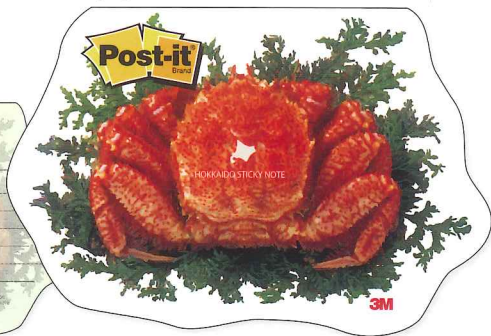

北海道のグルメや動物が、おいしそうにオシャレにあしらわれたポストイット。北海道感が溢れ出ています。

ポスト・イット®

型抜きタイプ

- 本体色：①グリーン②③白
- 1片寸法：①100×70mm②65×70mm③径65mm
- 1個枚数：30枚
- 出荷/包装：1/10

①毛ガニ

¥580+税

中面

表面

スリーブタイプ

- 本体色：①白②ブルー③イエロー
- 1片寸法：①50×72mm②③52×74mm
- 1個枚数：20枚
- 出荷/包装：1/10

①バードウォッチング

②シカ

③クマ

¥450+税

| 注文番号 | 品番 | 柄 | JANコード |
|----------|-----------------|-----------|---------------|
| ① 705011 | HC-SLEEVE-BIR13 | バードウォッチング | 4549395789443 |
| ② 705012 | HC-SLEEVE-DEE15 | シカ | 4549395789467 |
| ③ 705013 | HC-SLEEVE-BEA14 | クマ | 4549395789450 |