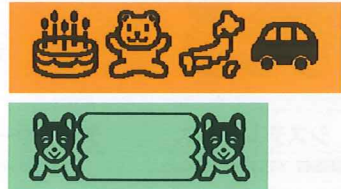

みんなにやさしい
かんたん「テプラ」

ラベルライター「テプラ」PRO
SR150 メーカー希望小売価格
税込 ¥7,875
(本体価格 ¥7,500)

4行印刷・2段落!

ラベル幅により最大4行まで印刷できます。改段落を使えば、ブロックごとに行数や書式を設定できます。

優

- ①オートカッター
- ②ACアダプタ同梱
- ③6文字×2行の液晶表示
- ④豊富な記号・絵文字・外枠

豊富な記号や外枠!

あらゆるシーンで使えるかわいい絵文字や外枠が満載。

オートカッター搭載!

印刷するたびにラベルを自動的にカット。作業の効率を高めます。
※アイロン・透明つや消し・耐熱・番光ラベル、マグネットテープには対応していません。※連続印刷機能は搭載していません。

入力内容がわかりやすい!
6文字×2行の液晶

印刷イメージをスクロール表示
プレビュー表示

電池無しでもすぐ使える!
ACアダプタ同梱

○豊富な書体

漢字書体

かな書体

英数字書体

○ラベル幅バリエーション

ラベルライター「テプラ」PRO SR150 スペック

●本体色: オフホワイト ●同梱品: 試用PROテープカートリッジ(12mm幅)、ACアダプタ(AC0615J) ●入力: JIS配列キーボード式 ●表示: 6文字×2行 ●プリンタ: 180dpi×64dot 薄膜サーマルヘッド、熱転写PRO印刷方式 ●テープカートリッジ: P-TAPE規格4・6・9・12・18mm ●文章メモリ: 約90文字 ●辞書・文字数: 学習機能付熟語変換、約63,000語、5,234文字 ●フォント: 16・48dot系 ●書体: 漢字/2書体、かな/3書体、英数/3書体 ●文字サイズ: 5段階 ●装飾: 飾り字/5種 ●文字間隔: 2段階、英数字プロポーショナル方式 ●割付け: 4種 ●外枠: 表組み/外枠/75種、表組み/4種 ●地紋印刷: 既製地紋7種 ●余白: 2段階 ●定長印刷: 1~50cm ●内蔵ファイル: 約90文字/最大2ファイル ●ファイルバックアップ: 単3形アルカリ乾電池×6本(別売) ●印刷行数: 1~4行 ●カッター: オートカッター ●電源: 2way電源【付属ACアダプタ、単3形アルカリ乾電池×6本(別売)】 ●寸法: 約178(W)×213(D)×56(H)mm ●質量: 約560g(乾電池・テープカートリッジ除く) ●JANコード: 4971660768622