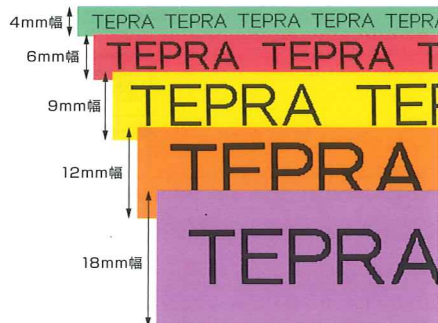

みんなにやさしい
かんたん「テプラ」

ラベルライター「テプラ」PRO
SR150 メーカー希望小売価格
税込 ¥7,875
(本体価格 ¥7,500)

4行印刷・2段落!

ラベル幅により最大4行まで印刷できます。改段落を使えば、ブロックごとに行数や書式を設定できます。

優

- ①オートカッター
- ②ACアダプタ同梱
- ③6文字×2行の液晶表示
- ④豊富な記号・絵文字・外枠

豊富な記号や外枠!

あらゆるシーンで使えるかわいい絵文字や外枠が満載。

オートカッター搭載!

印刷するたびにラベルを自動的にカット。作業の効率を高めます。
※アイロン・透明つや消し・耐熱・番光ラベル、マグネットテープには対応していません。※連続印刷機能は搭載していません。

入力内容がわかりやすい!
6文字×2行の液晶

印刷イメージをスクロール表示
プレビュー表示

電池無しでもすぐ使える!
ACアダプタ同梱

○豊富な書体

漢字書体

かな書体

英数字書体

○ラベル幅バリエーション

ラベルライター「テプラ」PRO SR150 スペック

●本体色: オフホワイト ●同梱品: 試用PROテープカートリッジ(12mm幅)、ACアダプタ(AC0615J) ●入力: JIS配列キーボード式 ●表示: 6文字×2行 ●プリンタ: 180dpi×64dot 薄膜サーマルヘッド、熱転写PRO印刷方式 ●テープカートリッジ: P-TAPE規格4・6・9・12・18mm ●文章メモリ: 約90文字 ●辞書・文字数: 学習機能付熟語変換、約63,000語、5,234文字 ●フォント: 16・48dot系 ●書体: 漢字/2書体、かな/3書体、英数/3書体 ●文字サイズ: 5段階 ●装飾: 飾り字/5種 ●文字間隔: 2段階、英数字プロポーショナル方式 ●割付け: 4種 ●外枠: 表組み/外枠/75種、表組み/4種 ●地紋印刷: 既製地紋7種 ●余白: 2段階 ●定長印刷: 1~50cm ●内蔵ファイル: 約90文字/最大2ファイル ●ファイルバックアップ: 単3形アルカリ乾電池×6本(別売) ●印刷行数: 1~4行 ●カッター: オートカッター ●電源: 2way電源【付属ACアダプタ、単3形アルカリ乾電池×6本(別売)】 ●寸法: 約178(W)×213(D)×56(H)mm ●質量: 約560g(乾電池・テープカートリッジ除く) ●JANコード: 4971660768622