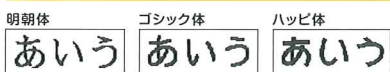

オートカッター搭載!

印刷するたびにラベルを自動的にカット。作業の効率を高めます。
※アイロン・透明つや消し・耐熱・番光ラベル、マグネットテープには対応していません。※連続印刷機能は搭載していません。

入力内容がわかりやすい!
6文字×2行の液晶

印刷イメージをスクロール表示
プレビュー表示

電池無しでもすぐ使える!
ACアダプタ同梱

○豊富な書体

漢字書体

かな書体